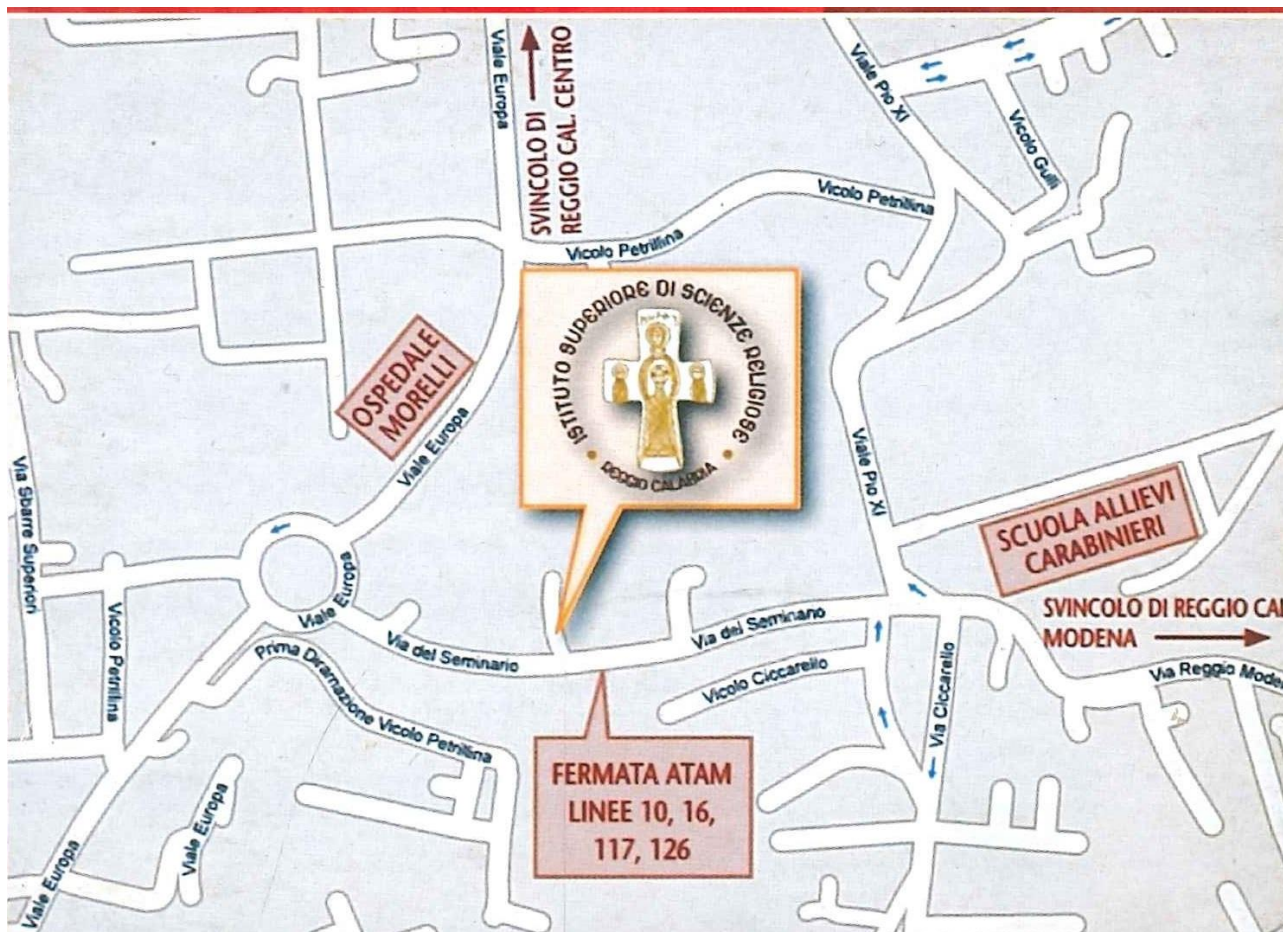

L'Istituto Superiore di Scienze Religiose di Reggio Calabria "Mons. Vincenzo Zoccali", si trova presso gli edifici del Seminario Arcivescovile "Pio XI" della stessa città, con ingresso da Via del Seminario.

Per raggiungerci:

- da nord - Autostrada A3, prendere la Superstrada di raccordo con la SS 106 ed uscire allo svincolo di Reggio Calabria - Modena.
- da sud - SS 106 Jonica, uscire allo svincolo di Reggio Calabria - Modena.
- dalla Stazione FFSS, prendere uno dei mezzi pubblici ATAM (linee 10, 16, 117, 126), direzione Scuola Allievi Carabinieri.